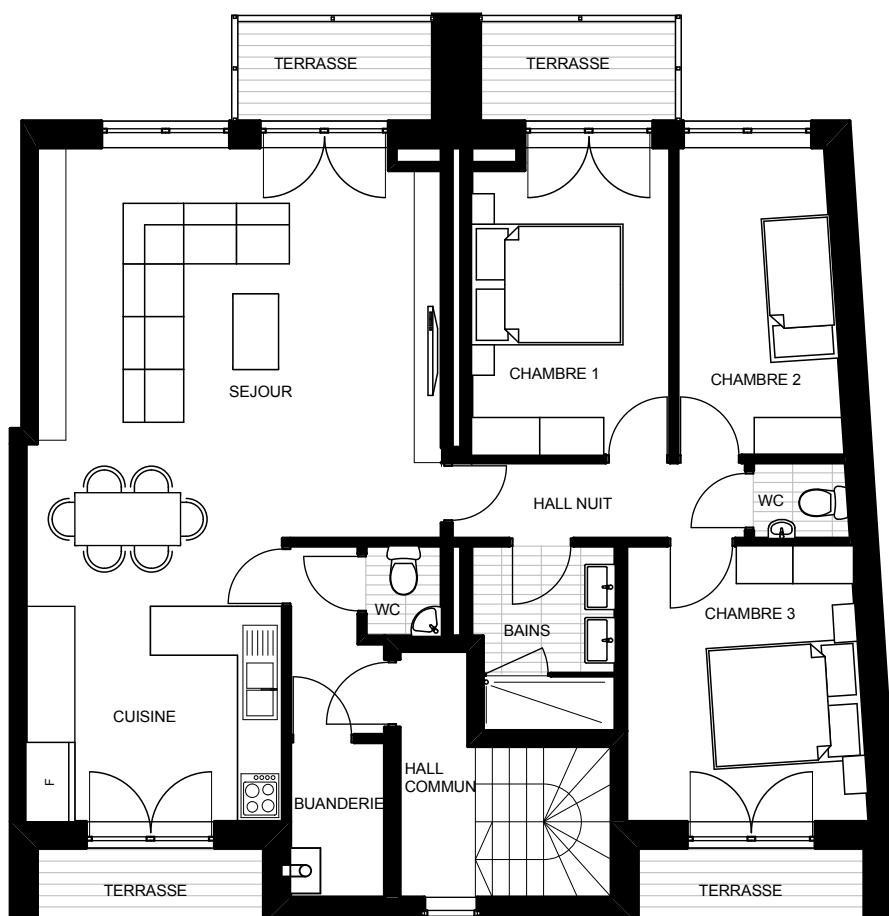

# APPARTEMENT

séjour	31.04m <sup>2</sup>
cuisine	10.03m <sup>2</sup>
wc1	1.2m <sup>2</sup>
buanderie	2.56m <sup>2</sup>
hall	2.76m <sup>2</sup>
hall nuit	4.03m <sup>2</sup>
chambre1	10.47m <sup>2</sup>
chambre2	8.47m <sup>2</sup>
chambre3	11.4m <sup>2</sup>
wc2	1.26m <sup>2</sup>
bains	4.47m <sup>2</sup>
<b>TOTAL</b>	<b>87.69m<sup>2</sup></b>
<b>TERRASSES</b>	<b>14.16m<sup>2</sup></b>